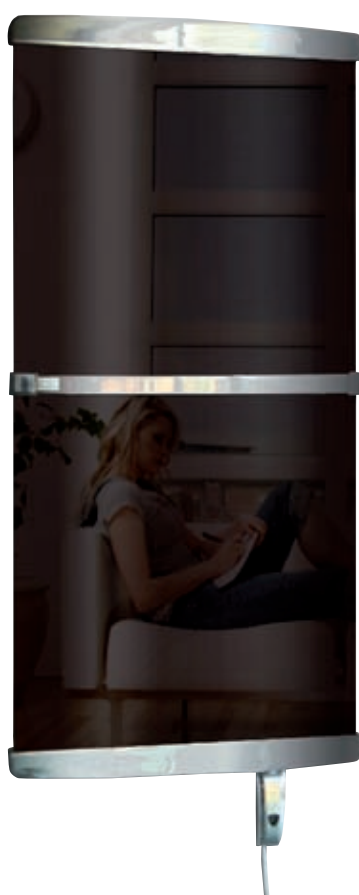

### Lasinkirkas vaihtoehto

**LVI:n uusi uniikki pyyhekuivan lasista on vallankumouksellinen monella tapaa. Osalys on ainutlaatuisesti muotoiltu ja monipuolinen pyyhekuivain lasista. Sinulle, joka etsit vain parasta, tämä on lasinkirkas vaihtoehto.**

#### Ainutlaatuinen muotoilu

Osalys on ihanan ohut pyyhekuivain, vahvuus on vain 13 mm. Osalys on saatavilla kolmessa eri väri vaihtoehdossa: musta, punainen tai peili. Tyyli puhdas muotoilu tekee Osalysin sijoittamisen jokaiseen kylpyhuoneeseen helpoksi.

#### Korkeatasoinen toimivuus

Osalys-pyyhekuivainta ohjataan monitoiminnallisella infrapunatermostaattilla. Käyttäjystävällinen johdon termostaatti on ohjelmoitavissa, joka helpottaa energiansäästöä ja mukavuuden lisäämistä. Siinä on 3 viikko-ohjelmaa, kuten erilaisia lämpötilan alennus mahdollisuuksia. Sillä voi myös nopeasti lisätä kuivatus ja lämpö tehoa tietyllä aikavälillä "boost"-toiminnan avulla. Osalysin toiminnallisuutta lisää vielä sisäänrakennettu radio. Pyyheripustin on säädettävissä korkeussuunnassa ja voidaan helposti irrottaa. Samoin voidaan lisätä tarvittaessa toinen tai useampi pyyheripustin lisätarvikkeena.

#### Ihana mukavuus

Osalys on allergiaystävällinen tuote, jonka suljettu rakenne vähentää pölyn kiertoa huoneessa. Yhdistetyllä pyyhekuivaimella ja kylpyhuoneen lämmittimellä on matala pintalämpötila (<60C) ja se ehkäisee pölyn palamista ja sen hajua. Osalysin luovuttama lämpö on tasaista ja miellyttävää, mikä tekee siitä luonnollisen ja mukavan lämmönlähteen.